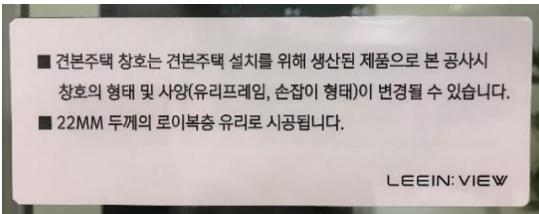

NO.	47
위치	거실
품목	아트월
제품명	아트월 타일
마감	GJ6121003 (제이드)
SIZE	600 X 1200
비고	-