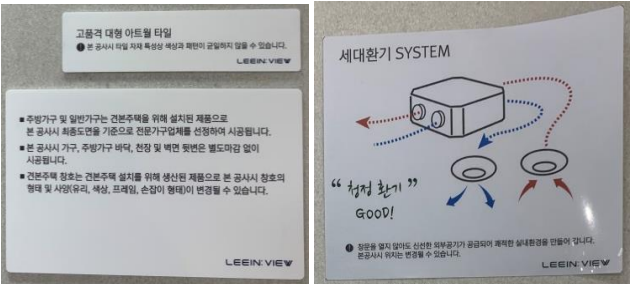

김해 대청천 경동리인부 분양승인 사진첩 67㎡