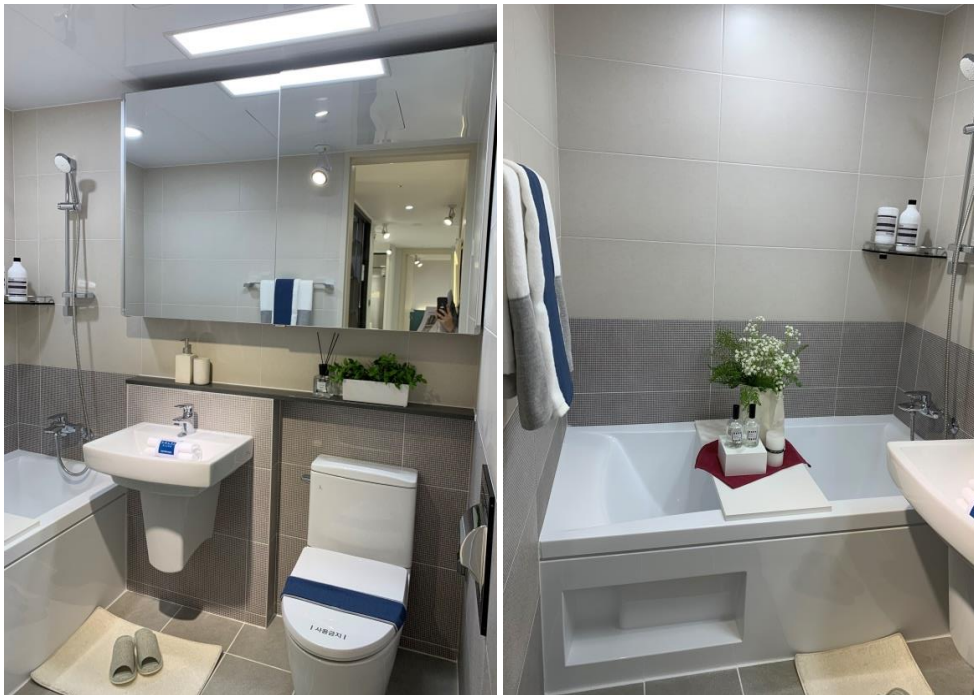

김해 대청천 경동리인뷰 분양승인 사진첩 67㎡

NO.	163
위치	욕실1 (공용욕실)
품목	도어/문틀
제품명	제작
마감	지정 시트래핑 G7311-Q5 (LG)
비고	-

NO.	164
위치	욕실1 (공용욕실)
품목	2구 스위치
제품명	스위치 (아남)
마감	아테오 펄알루 시리즈
비고	-

김해 대청천 경동리인부 분양승인 사진첩 67m²

NO.	165
위치	욕실1 (공용욕실)
품목	욕실 도어 SILL
제품명	G195 샌드베이지 (LG)
마감	인조대리석
SIZE	-
비고	-